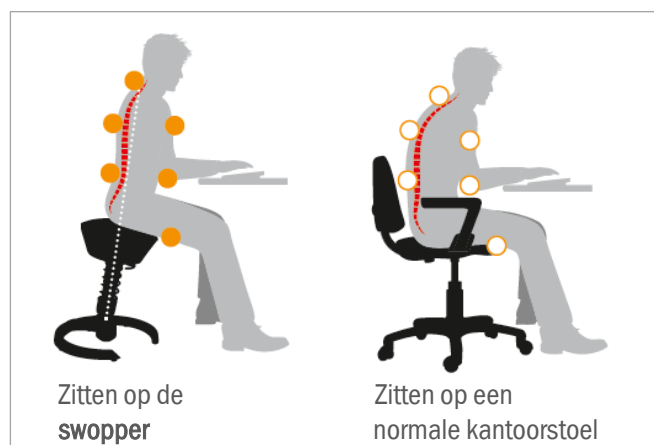

2. Verticaal schommelen: Ontlast de tussenwervelschijven, maakt opstaan makkelijker, stimuleert de doorbloeding en bevordert de conditie.

3. Convexe zitting: De vorm van de zitting stimuleert een vrije en rechte houding, drukkende zittingranden worden vermeden.

4. Stabiele voerting: Extreem kantelbestendig en stevig staand, leverbaar met of zonder wielen.

Instelmogelijkheden:

- Zithoogte (gasdrukveer)
- Gewicht (veerspanning / verticaal schommelen)
- Zijwaartse flexibiliteit

Optioneel: hoogte van de rugleuning

Veel voordelen. Gewoon goed.

- Bestrijdt statisch en star zitten
- Verbeterd de zithouding
- Ontlast de rug, maakt hem sterker
- Versterkt en traint de spieren
- Verzorgt de tussenwervelschijven
- Stimuleert de doorbloeding en de lymfstrom
- Ondersteunt de bloedcirculatie en de zuurstofvoorziening
- Verbrandt calorieën – bij het zitten!

swopper: past niet, bestaat niet.

Technische gegevens:

| | | |
|----------------------|---|----------------------|
| Productgewicht: | 11 kg zonder leuning, 17 kg met leuning | |
| Doorsnede voering: | 55 cm zonder wielen, 58 cm met wielen | |
| Diameter zitting: | 43 cm | |
| Veren en zithoogtes: | SMALL: 40 – 70 kg, | zithoogte 42 – 56 cm |
| | MEDIUM: 60 – 120 kg, | zithoogte 45 – 59 cm |
| | HIGH: 60 – 120 kg, | zithoogte 49 – 69 cm |
| | WORK: 60 – 120 kg, | zithoogte 42 – 56 cm |
| | ZADEL: 60 – 120 kg, | zithoogte 55 – 69 cm |
| Wielen: | Universele wielen met remmen volgens DIN EN 12529, voor alle vloeren. Desgewenst harde wielen voor hoogpolige of ruwe vloerbedekkingen volgens DIN EN 12529. | |